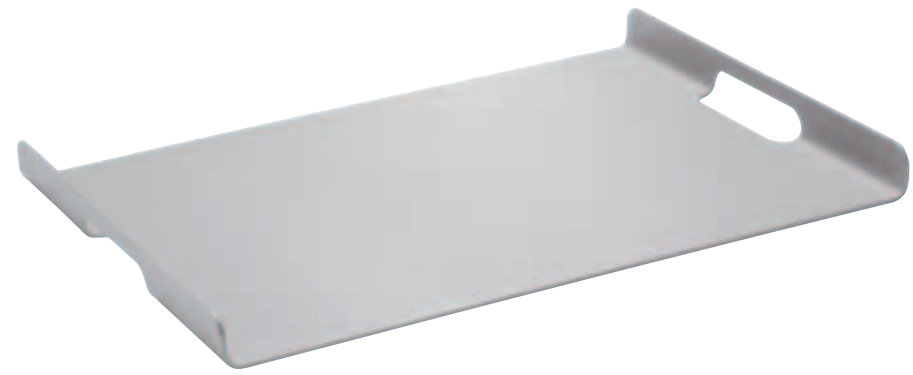

ACCESSOIRES

Collection Hive EM14

HIVE ONE

CM 94 X 90 X 96,5

HIVE LOVE

CM 142 X 135 X 96,5

HIVE TRIPLE

CM 180 X 89 X 96,5