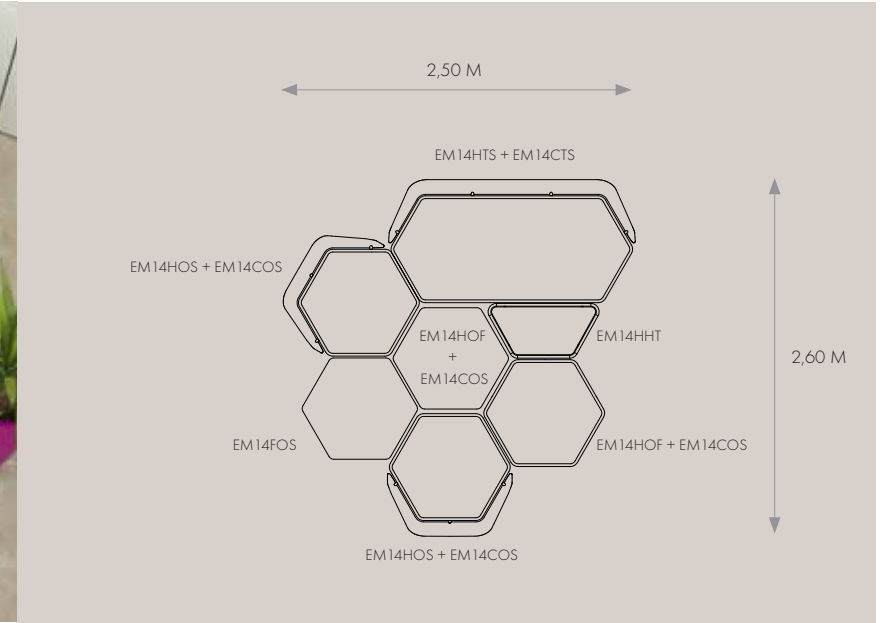

- L02 ARGENT SILVER
- C02 ARGENT SILVER
- M01 VINYLE MARINE BLANC WHITE
- G02 ARGENT GIVRE SILVER
- P02 GRIS GREY
- T02 ARGENT SILVER
- T03 GRAPHITE GREY GRAPHITE

- L21 BLANC NACRÉ PEARLY WHITE
- L08 NOIR SATIN SATIN BLACK
- C01 BLANC WHITE
- C08 NOIR BLACK
- G05 BLANC GIVRE WHITE
- G03 ACIER GIVRE STEEL GREY
- N41 RIVAS
- N42 VASRI