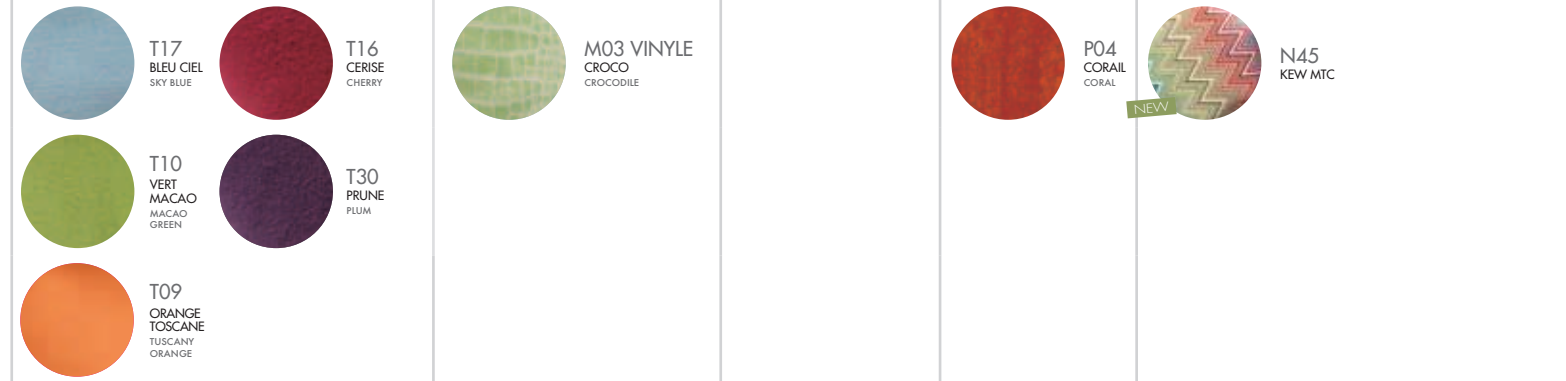

TISSUS FABRICS				

SUNBRELLA® (T)   VINYLE (M)   WATERPROOF FABRIC (W)   MARIA FLORA (P)   MISSONI (N)