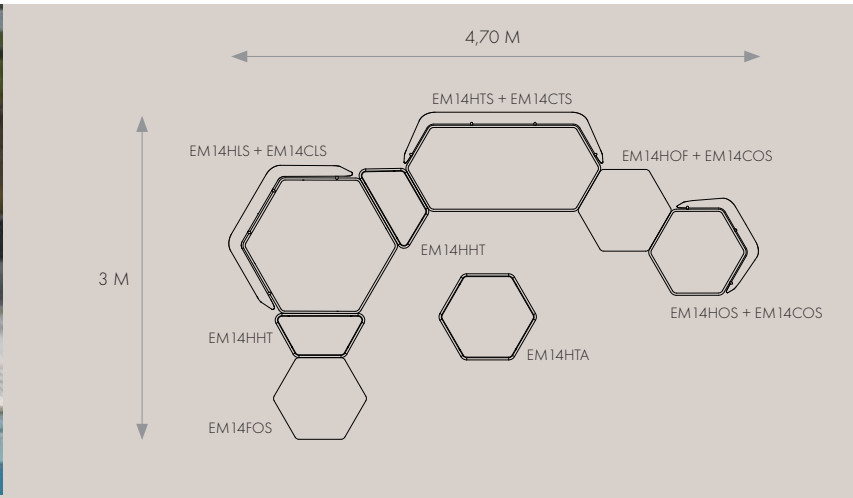

Collection Hive EM14

- L31 PIERRE DE LUNE MOONSTONE
- C06 CAFÉ COFFEE
- G08 ABRICOT GIVRE APRICOT
- G01 QUARTZ GIVRE QUARTZ
- M02 VINYLE EFFET CUIR LEATHER EFFECT
- T10 VERT MACAO MACAO GREEN
- T09 ORANGE TOSCANE TUSCANY ORANGE
- P03 BEIGE BEIGE
- T07 SABLE SAND
- T12 ÉCORCE BARK