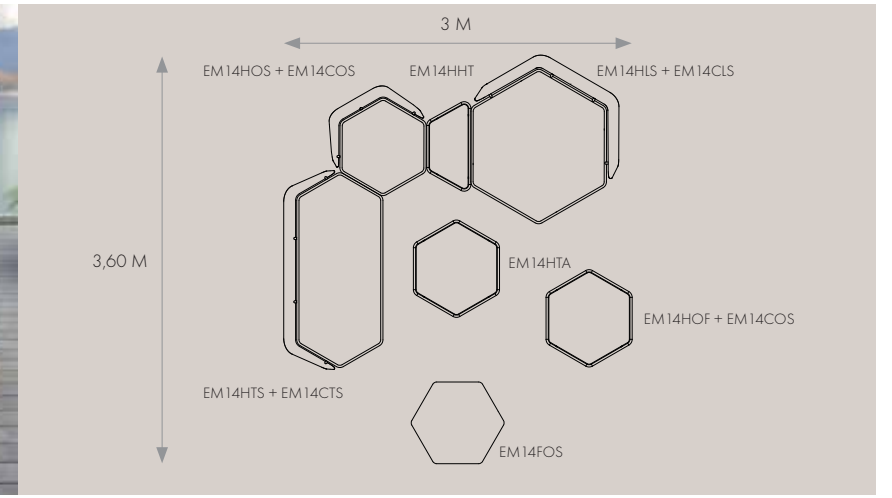

TISSUS FABRICS				
-------------------	--	--	--	--

SUNBRELLA® (T) VINYLE (M) WATERPROOF FABRIC (W) MARIA FLORA (P) MISSONI (N)

Collection Hive EM14

- L31 PIERRE DE LUNE MOONSTONE
- C06 CAFÉ COFFEE
- G08 ABRICOT GIVRE APRICOT
- G01 QUARTZ GIVRE QUARTZ
- M02 VINYLE EFFET CUIR LEATHER EFFECT
- T10 VERT MACAO MACAO GREEN
- T09 ORANGE TOSCANE TUSCANY ORANGE
- P03 BEIGE BEIGE
- T07 SABLE SAND
- T12 ÉCORCE BARK