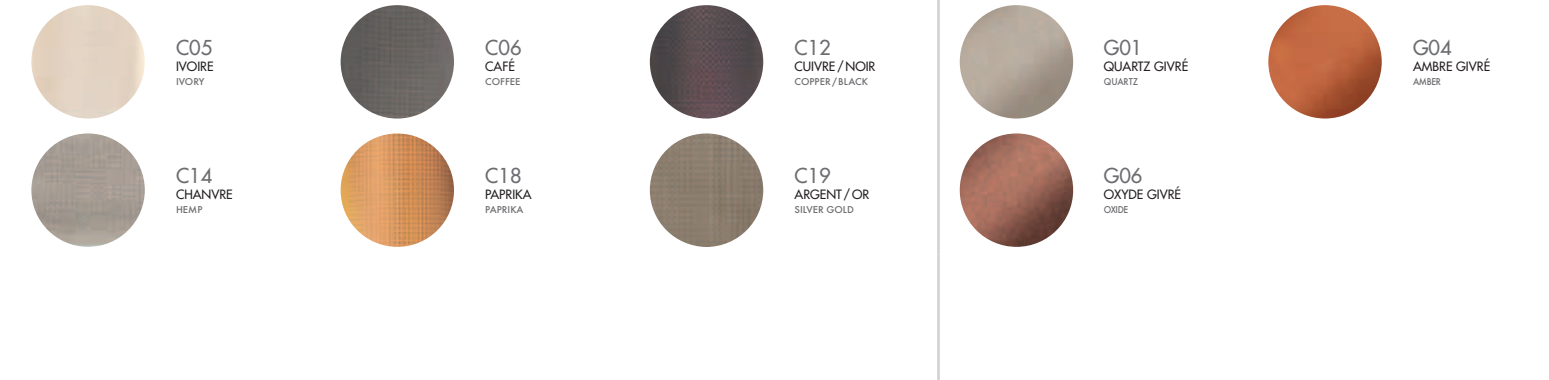

NATURELS NATURAL