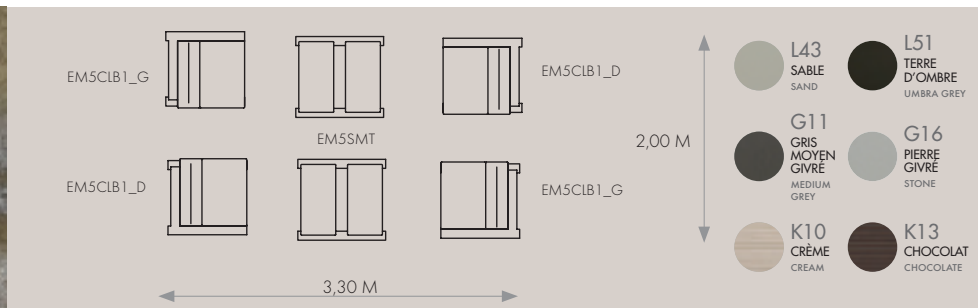

Collection Kama EM5