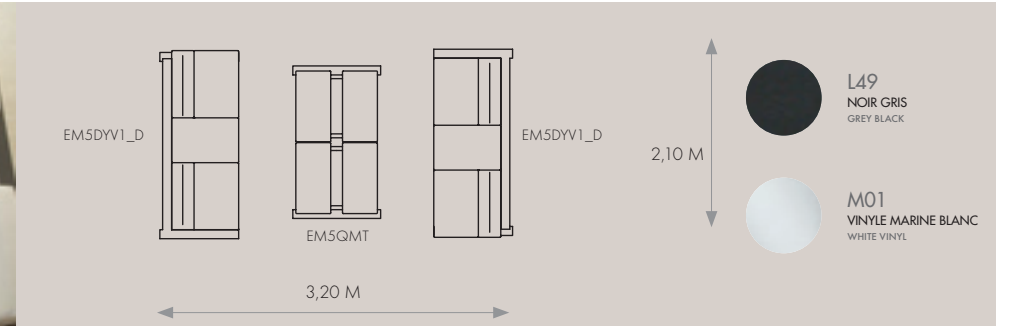

Collection Kama EM5