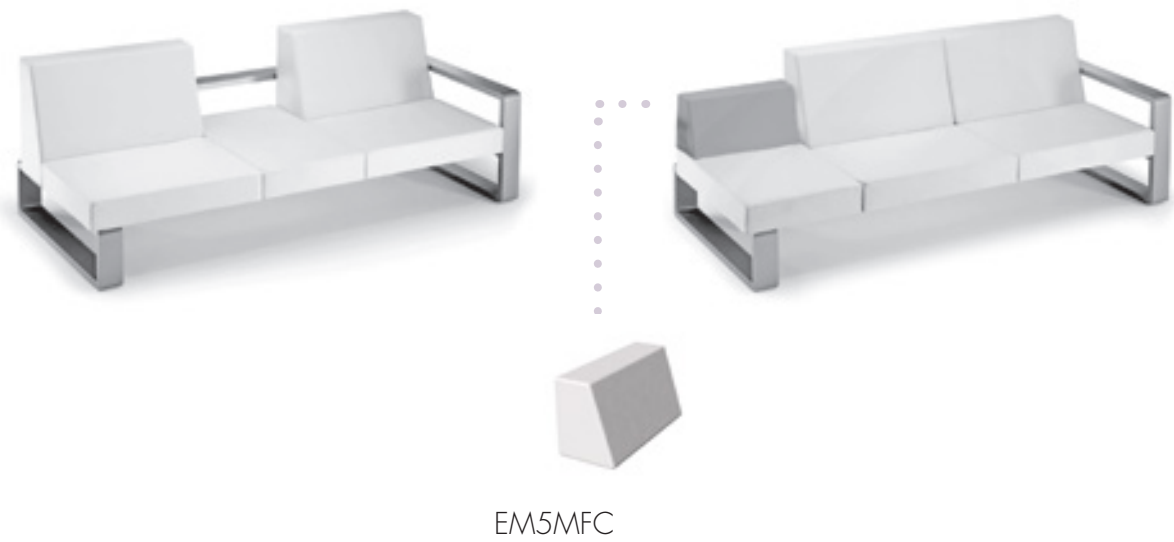

Concept de coussinage révisité. Une approche novatrice, ludique et modulaire du meuble d'extérieur. Bousculons les codes... pour que la vie soit un jeu !

The cushioning concept revisited. An innovative, amusing and modular approach to outdoor furniture. Overturn the codes... and make life more fun !

Kissenpolster mit ganz neuem Konzept. Ein innovativer, spielerischer und modularer Ansatz für Gartenmöbel. Gewohntes neu in Frage stellen... damit das Leben zum Spiel wird !

El concepto des cojín revisitado. Un enfoque novedoso, ludico y modular des mueble de exteriores. Cambiemos las normas... ¡para que la vida sea un juego !

Il concept dell'imottivo rivisitato. Un approccio innovativo, ludico e modulare dei mobili per esterni, per cambiare le regole des gioco e vivere in tutta liberta !

VIDEO