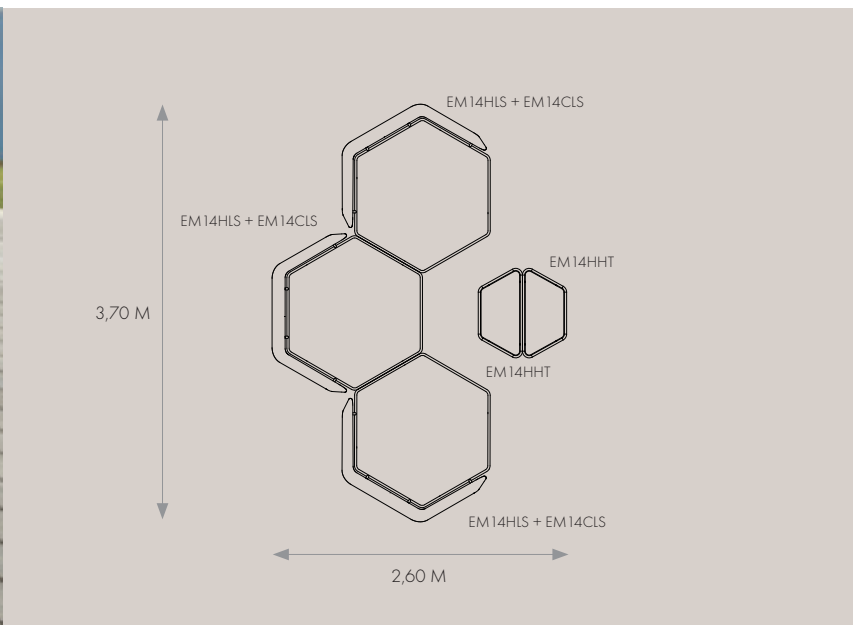

- L37 MALACHITE MALACHITE
- L49 NOIR GRIS GREY BLACK
- H02 BLANC GRIS WHITE GREY
- G05 BLANC GIVRÉ WHITE
- G10 MINÉRAL GIVRÉ MINERAL
- G12 ANTHRACITE GIVRÉ ANTHRACITE
- G16 PIERRE GIVRÉ STONE
- M01 VINYLE MARINE BLANC WHITE
- A02 GRIS SOURIS ASH GREY
- S10 BLANC NEIGE SNOW WHITE
- S12 ORANGE ORANGE
- T23 BLANC ARGENT WHITE SILVER