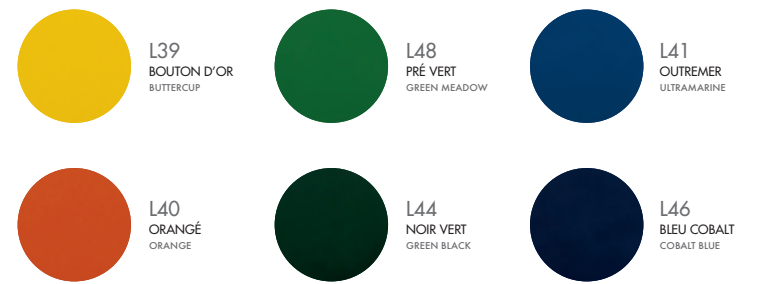

Laques structures

Lacquer frame colours

Toutes collections All collections

NEUTRES NEUTRAL

MÉTALLISÉS METALLIC

COLORÉS COLOURFUL

FONCÉS DARK

Tissus

*PEINTURE À EFFETS - RENDU VARIABLE D'UNE FABRICATION À L'AUTRE.
EFFECTS LACQUER - VARIABLE RENDERING FROM A PRODUCTION TO ANOTHER.

Finitions plateaux table

Table tops

Toutes collections All collections		Finitions plateaux table Table tops					
		ALUMINIUM GIVRÉ GLAZED ALUMINUM	CÉRAMIQUE CERAMIC	CORIAN®	RÉSINE EFFET BÉTON *** RESIN CONCRETE EFFECT	VERRE LAQUÉ * LACQUERED GLASS	TECK TEAK
		12 coloris	4 coloris	Blanc / Glacier white	2 coloris	21 coloris*	
HIVE	EM14	✓		✓			
KAMA	EM5	✓		✓			
EXTRADOS	EM10		✓	✓			
TANDEM	EM3	✓		✓**			✓**
BIENVENUE	EM11			✓	✓		
PREMIERE	EM2					✓	