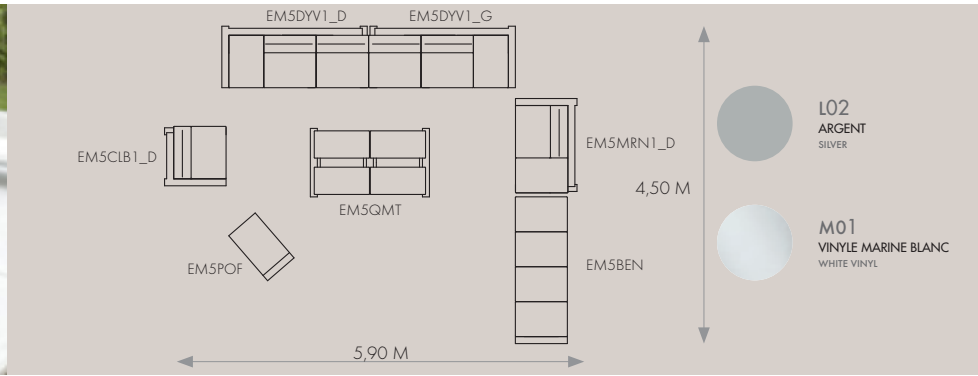

Collection Kama EM5