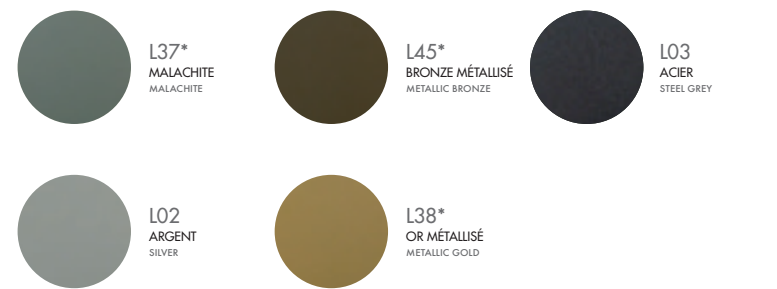

Laques structures

Lacquer frame colours

Toutes collections All collections

NEUTRES NEUTRAL

MÉTALLISÉS METALLIC

COLORÉS COLOURFUL

FONCÉS DARK

Tissus