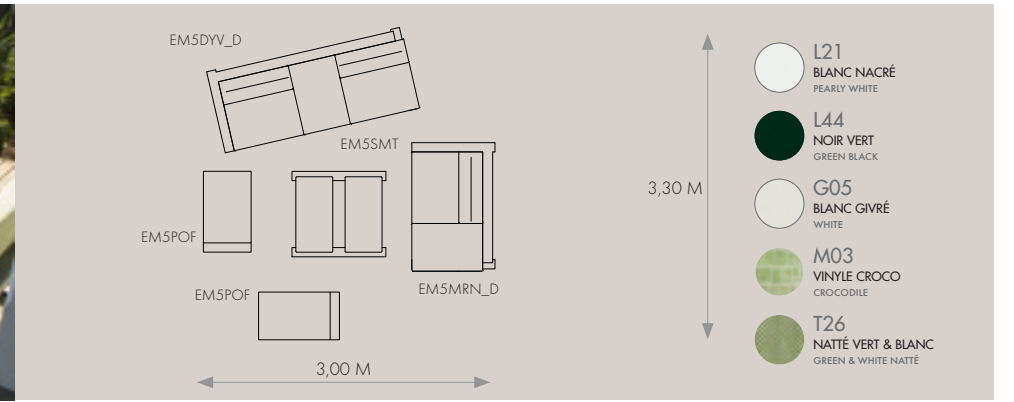

Collection Kama EM5