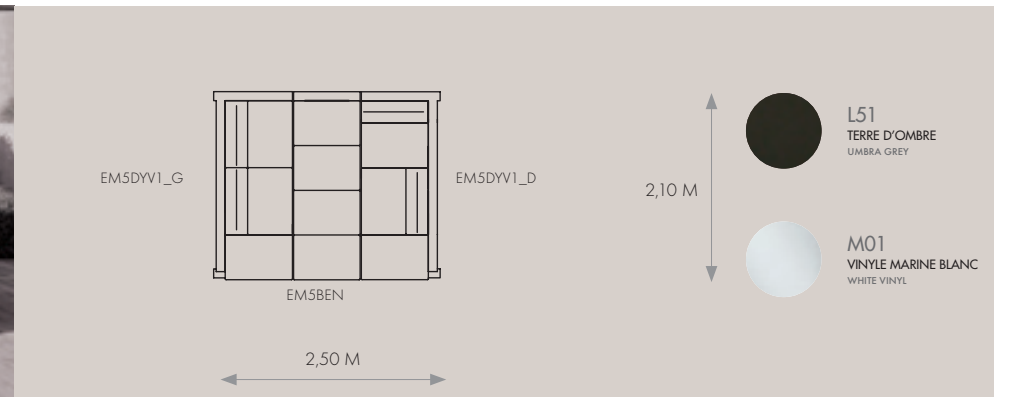

Collection Kama EM5