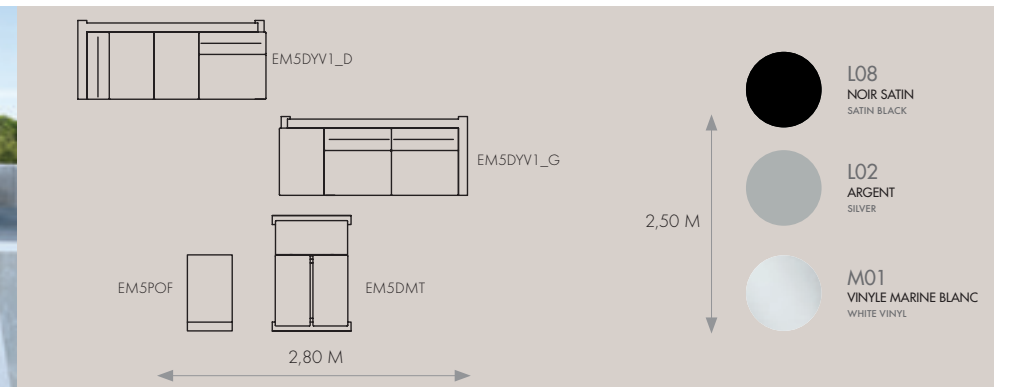

Collection Kama EM5