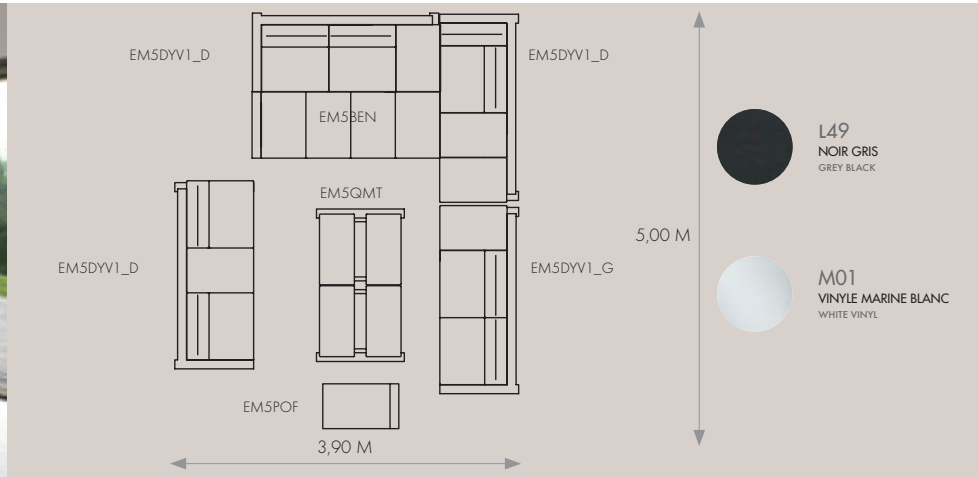

Collection Kama EM5