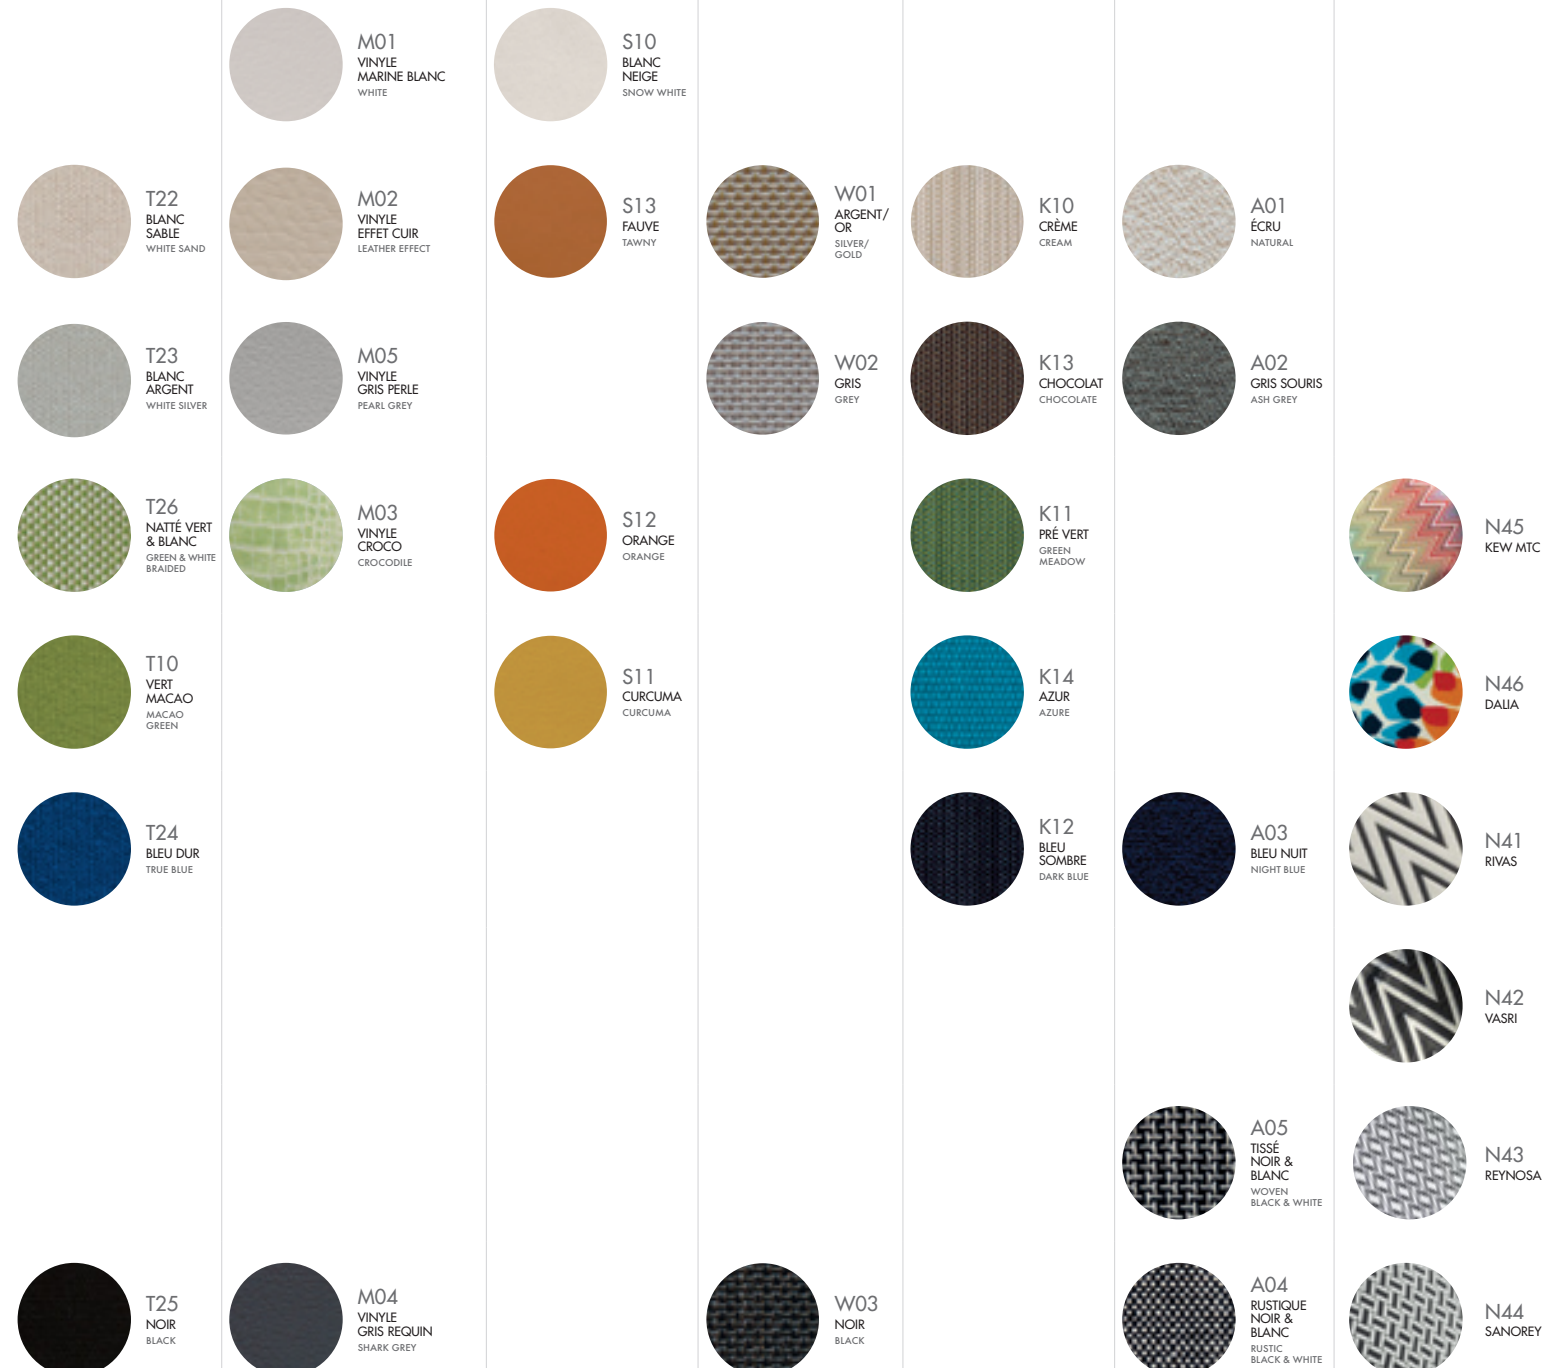

Laques structures

Lacquer frame colours

Toutes collections All collections

NEUTRES NEUTRAL

MÉTALLISÉS METALLIC

COLORÉS COLOURFUL

FONCÉS DARK

Tissus

Fabrics

Collection Bienvenue Bienvenue collection

SUNBRELLA® (T) VINYLE (M)

Tissus

Fabrics

Toutes collections sauf Bienvenue All collections except Bienvenue

SUNBRELLA® (T) VINYLE (M) STAMSKIN (S) WATERPROOF FABRIC (W) KVADRAT (K) PERENNIALS (A) MISSONI HOME (N)

*PEINTURE À EFFETS - RENDU VARIABLE D'UNE FABRICATION À L'AUTRE.
EFFECTS LACQUER - VARIABLE RENDERING FROM A PRODUCTION TO ANOTHER.

Finitions plateaux table

Table tops

Toutes collections All collections		Finitions plateaux table Table tops					
		ALUMINIUM GIVRÉ GLAZED ALUMINUM	CÉRAMIQUE CERAMIC	CORIAN®	RÉSINE EFFET BÉTON *** RESIN CONCRETE EFFECT	VERRE LAQUÉ * LACQUERED GLASS	TECK TEAK
		12 coloris	4 coloris	Blanc / Glacier white	2 coloris	21 coloris*	
HIVE	EM14	✓		✓			
KAMA	EM5	✓		✓			
EXTRADOS	EM10		✓	✓			
TANDEM	EM3	✓		✓**			✓**
BIENVENUE	EM11			✓	✓		
PREMIERE	EM2					✓	

L51
TERRE D'OMBRE
UMBRA GREY

L02
ARGENT
SILVER

L37
MALACHITE
MALACHITE

L38
OR MÉTALLISÉ
METALLIC GOLD

L45
BRONZE MÉTALLISÉ
BRONZE METALLIC

L03
ACIER
STEEL

MÉTALLISÉS
METALLIC

FONCÉS
DARK