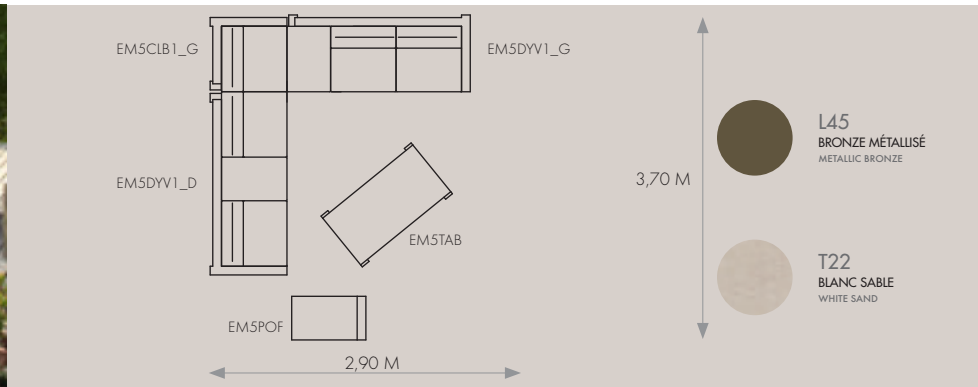

Collection Kama EM5