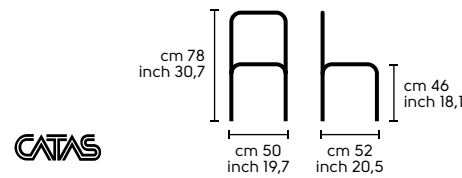

CATAS

Struttura - Frame - Structure - Gestell - Estructura - Каркас	Scocca - Shell - Assise - Schale - Carcasa - Сиденье
Verniciato bianco - White painted metal - Métal laqué blanc - Weiß lackiert Metall - Pintado color blanco - Окрашенный белый	
Cromato - Chrome - Chromé - Verchromt - Cromado - Хромированный	Cuoio TK - Hide TK - Cuir TK - Kernleder TK - Cuero TK - Кожа TK
Nichel nero - Black nickel - Noir nickel - Schwartz nickel - Niquel negro - ЧЕРНЫЙ НИКЕЛ	

Kg	pcs	Kg	cm	m³
	1	9,5	cm 54x56xh83 inch 21,2x22xh32,7	0,24
7,5	2	17	cm 55x80xh98 inch 21,6x31,5x38,6	0,43