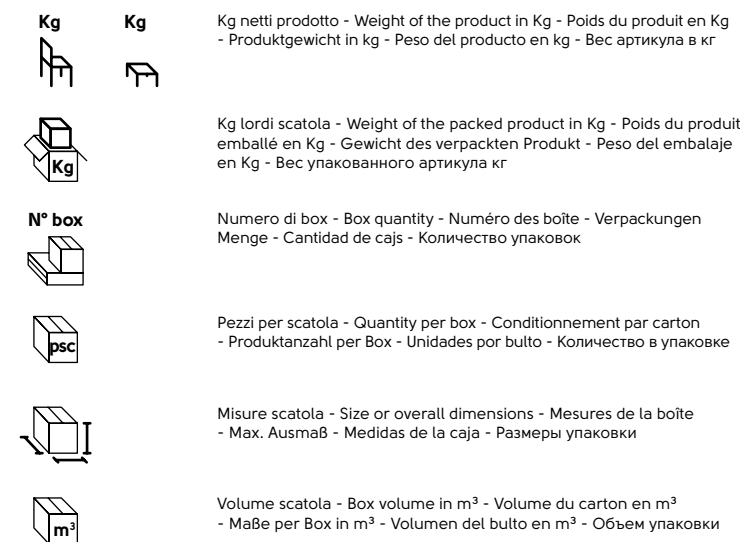

Legenda icone - Legend icons - Légende des icônes - Descripción iconos - Zeichenerklärung - Спецификация изображений

Tutti i prezzi riportati nel presente listino sono da intendersi IVA esclusa.	All the priced listed on the price list are VAT excluded.	Tous les prix indiqué dans cette liste de prix sont hors taxes.	Alle die Preise in dieser Preisliste sind MwST nicht inbegriffen.	Todos los precios que figuran en esta lista de precios no incluyen el IVA.	Указанные в прайс-листе цены - без учета НДС.
Midj srl si riserva di apportare modifiche e/o migliorie di carattere tecnico ed estetico ai propri modelli e prodotti in qualsiasi momento e senza preavviso.	Midj srl reserves the right to modify its equipment at any time without updating this manual.	Midj srl se réserve le droit de modifier ses produits à tout moment et sans mise à jour de ce manuel.	Midj behält sich das Recht vor, seine Produkte jederzeit zu ändern und zu verbessern, ohne Ankündigung.	Midj srl se reserva el derecho de modificar sus productos en cualquier momento sin actualizar este manual.	Компания оставляет за собой право вносить изменения в свое оборудование в любое время без обновления этого руководства.
I colori visualizzati sono puramente indicativi e possono variare rispetto alla realtà.	The colors shown are for guidance only and may be different than the reality.	Les couleurs sont à titre indicatif seulement et peuvent être différentes de la réalité.	Die abgebildeten Farben sind nur als Hinweise und können anders als die Realität.	Los colores muestran como guía y pueden diferir de la realidad.	Цвета, показанные в качестве единственного ориентира и может отличаться от действительности.
Tutti i diritti riservati.	All rights reserved.	Tous droits réservés.	Alle Rechte vorbehalten.	Todos los derechos reservados.	Все права защищены.

MIDJ srl
Via Madonna di Campagna, 2/A
33075 Cordovado (PN) - Italy
T +39.0434690122
www.midj.it
info@midj.it

Project: Vassalli associati
Art direction: Gianluca Vassalli
Graphic design: Alessandro Orteschi
Stylist: Barbara Marsiletti
Location photo: Emanuele Tortora
Still life photo: Salmaso fotografia
Color separation: GM Studio 1
Print: Grafiche Vianello