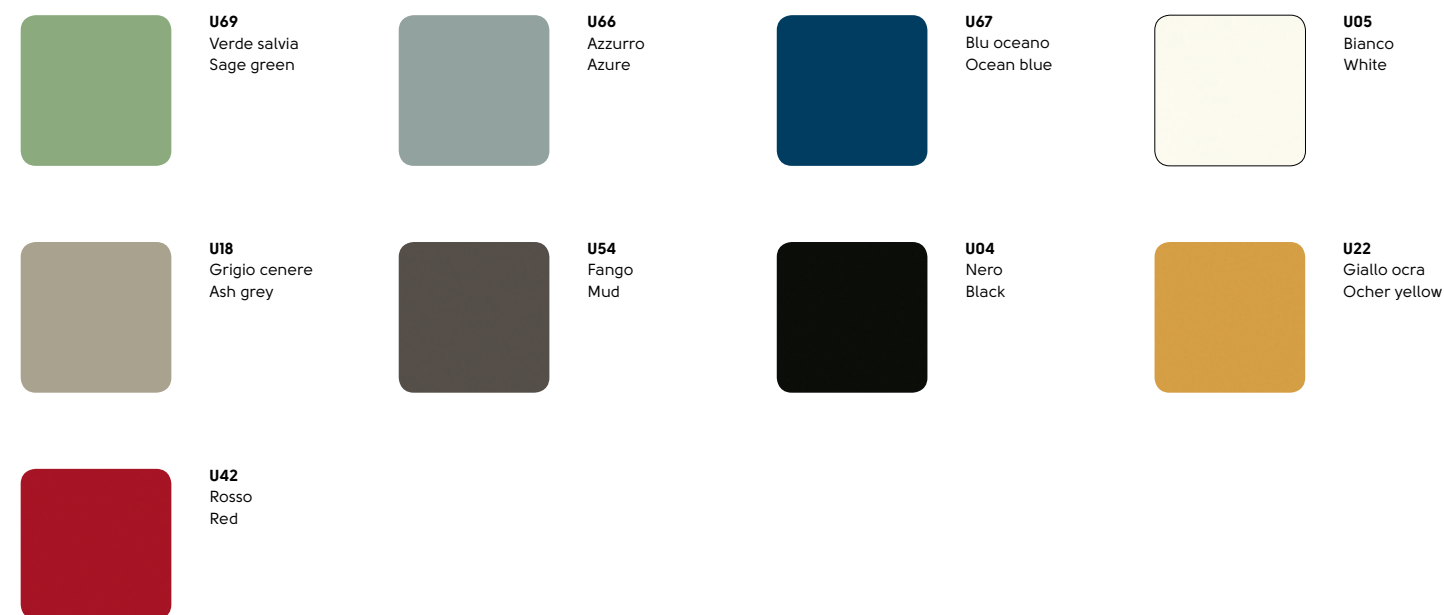

Scocca - Shell - Assise - Schale - Carcasa - Сидение И Спинка

Cuoio - Hide - Cuir - Kernleder - Cuero - Натуральная Кожа