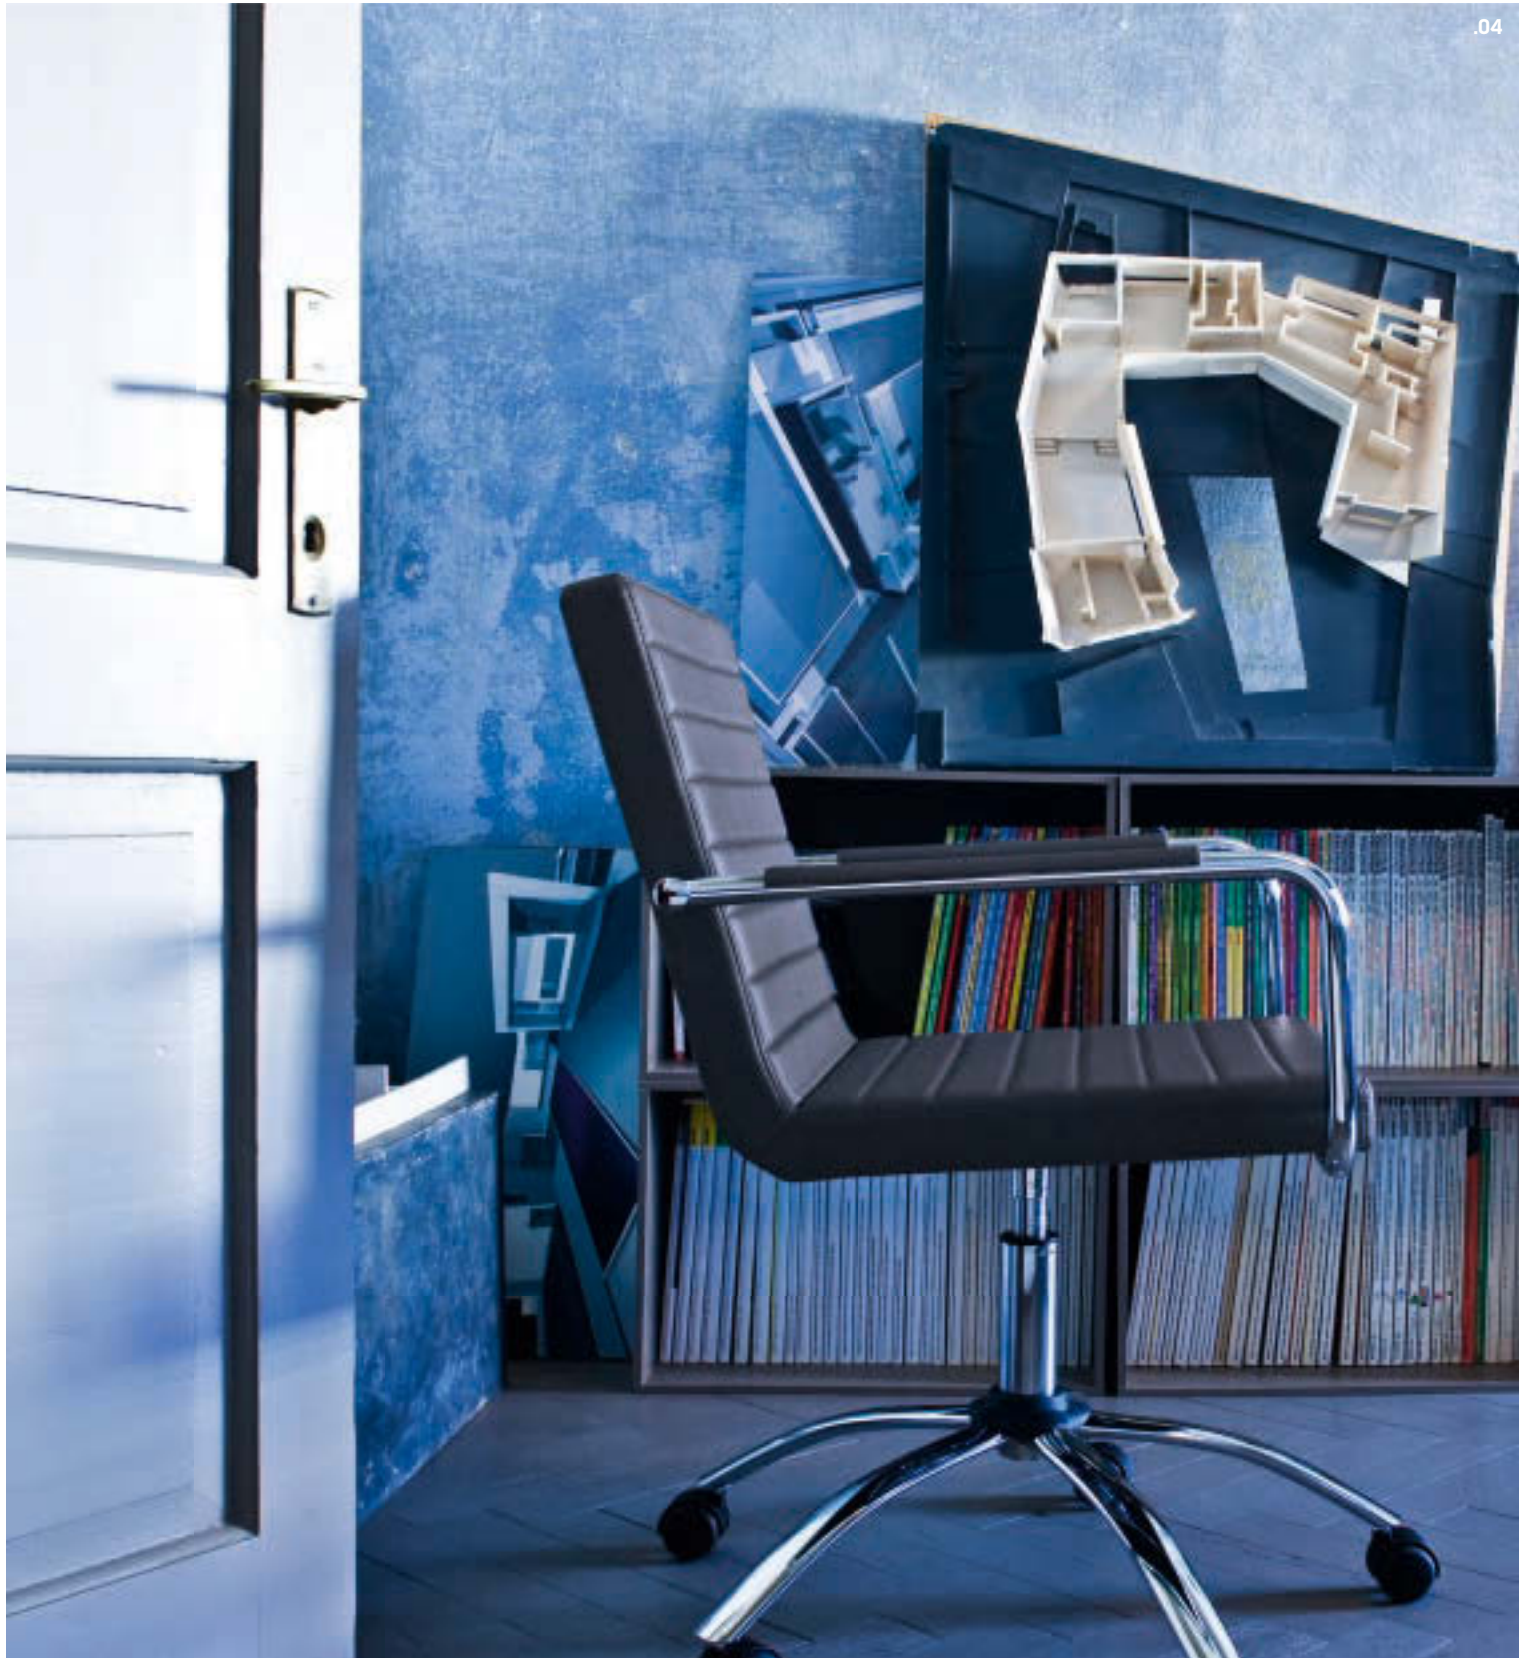

Design
Midj R&D
H5

.01.03

H5 LR acciaio C, ecopelle 722,
ARMANDO 290x100 tavolo fisso, acciaio Y.
H5 LR with steel frame C, ecoleather 722,
ARMANDO 290x100 fix table with steel frame Y.

.02

H5 DPL acciaio C, ecopelle 722.frame Y.
H5 DPL with steel frame C, ecoleather 722.

.04
H5 DP-LR acciaio C, ecopelle 726.
H5 DP-LR with steel frame C, ecoleather 726.

LR

S

XL

DP-L

H5

Poltrona e dattilo con base a 5 razze con struttura in acciaio cromato. Seduta rivestita o imbottita. - Armchair and 5 ways swivel base with chrome steel frame. Upholstered shell. - Fauteuil fixe et avec base à 5 rayons. Structure en acier chromé. Assise revêtue. - Armstuhl und 5 Speiche verchromt Stahl Gestell.

Gepolsterte Schale. - Sillon fijo e giratoria con base 5 palos con estructura en acero cromado. Asiento tapizado. - Кресло и офисный стул на основании крестовине-пятилучье, с основанием в хромированной стали. Сиденье обитое.