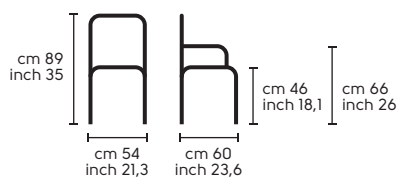

Seduta e schienale - Seat and back - Assise et dossier - Sitz Und Lehne - Asiento y respaldo - сидение и спинка

MO

Elastico - Elastic - élastique - elastic - elástico - резинка

Vedi campionario per scegliere il colore - Check the swatches for colours - Voir l'échantillon pour choisir la couleur - Siehe Musterkarte um die Farbe zu wählen - Смотреть образцы для выбора цвета

Dimensioni - Dimensions - Dimensions - Abmessung - Dimensiones - Размеры

H5 S

H5 L, LR, XL

H5 DP-S, DP-L, DP-LR