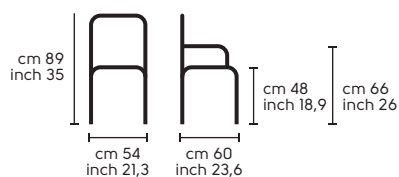

Seduta e schienale - Seat and back - Assise et dossier - Sitz Und Lehne - Asiento y respaldo - сидение и спинка

MO

Elastico - Elastic - élastique - elastic - elástico - резинка

Vedi campionario per scegliere il colore - Check the swatches for colours - Voir l'échantillon pour choisir la couleur - Siehe Musterkarte um die Farbe zu wählen - Смотреть образцы для выбора цвета

Dimensioni - Dimensions - Dimensions - Abmessung - Dimensiones - Размеры

H5 S

H5 L, LR, XL

H5 DP-S, DP-L, DP-LR