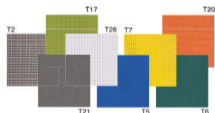

47 074 181		47 061 004		47 064 004
	47 072 002		47 067 004		47 062 004
	47 071 004		47 066 004		47 063 004