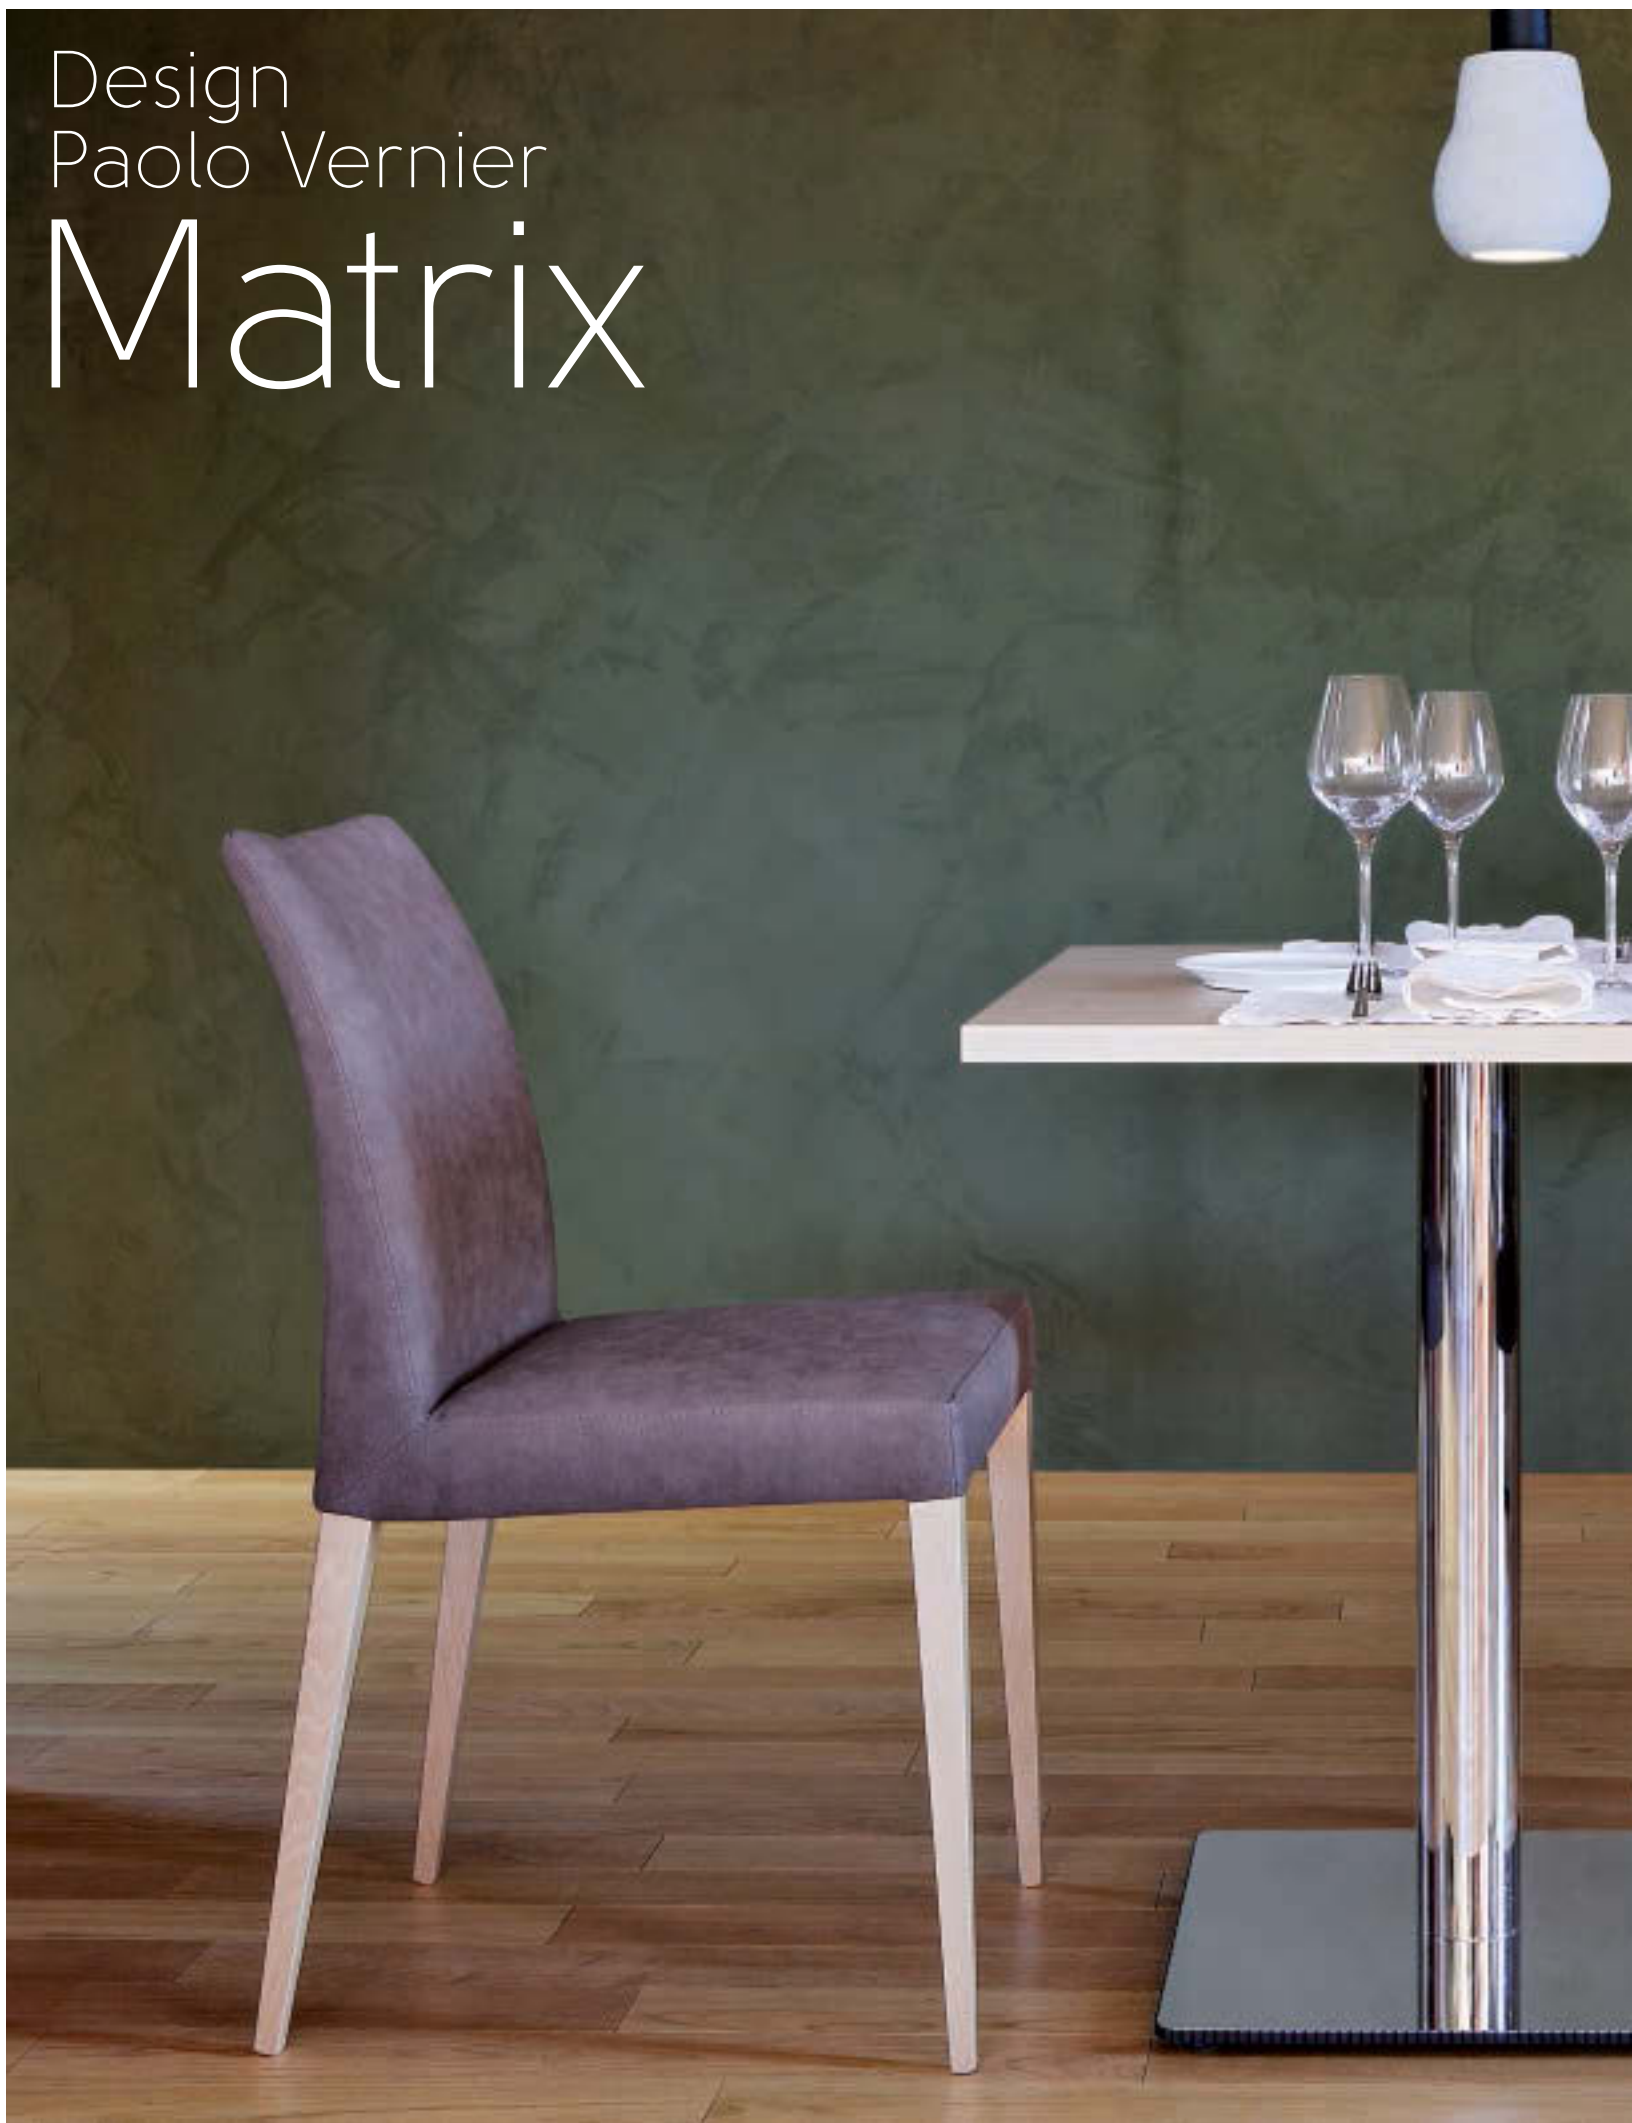

Design
Paolo Vernier

Matrix

.01
MATRIX S legno L40, ecopelle 7V4,
COMPOSIT 2 tavolo bistrot in acciaio C, piano L40.
MATRIX S wood L40, ecopelle 7V4,
COMPOSIT 2 bistrot table with steel frame C, top L40.

.02
MATRIX S legno L26, tessuto 375,
MATRIX P legno L26, tessuto 375,
MATRIX H75 legno L26, tessuto 375.
Matrix S wood L26, fabric 375,
MATRIX P wood L26, fabric 375,
MATRIX H75 wood L26, fabric 375.

Matrix
 Sedia, poltrona e sgabello con struttura in legno di diverse finiture. Seduta imbottita. - Chair, armchair and stool with wooden frame in different finishes. Upholstered shell. - Chaise, fauteuil et tabouret avec structure en bois en différentes finitions. Assise revêtue. - Stuhl, Armstuhl und Hocker mit Holz Gestell aus verschiedenen Ausführungen. Gepolsterte Schale. - Silla, sillón y taburete con estructura en madera en diversos acabados. Asiento tapizado. - Стул, кресло и барный стул с основанием в разных отделках дерева. Сиденье обитое.