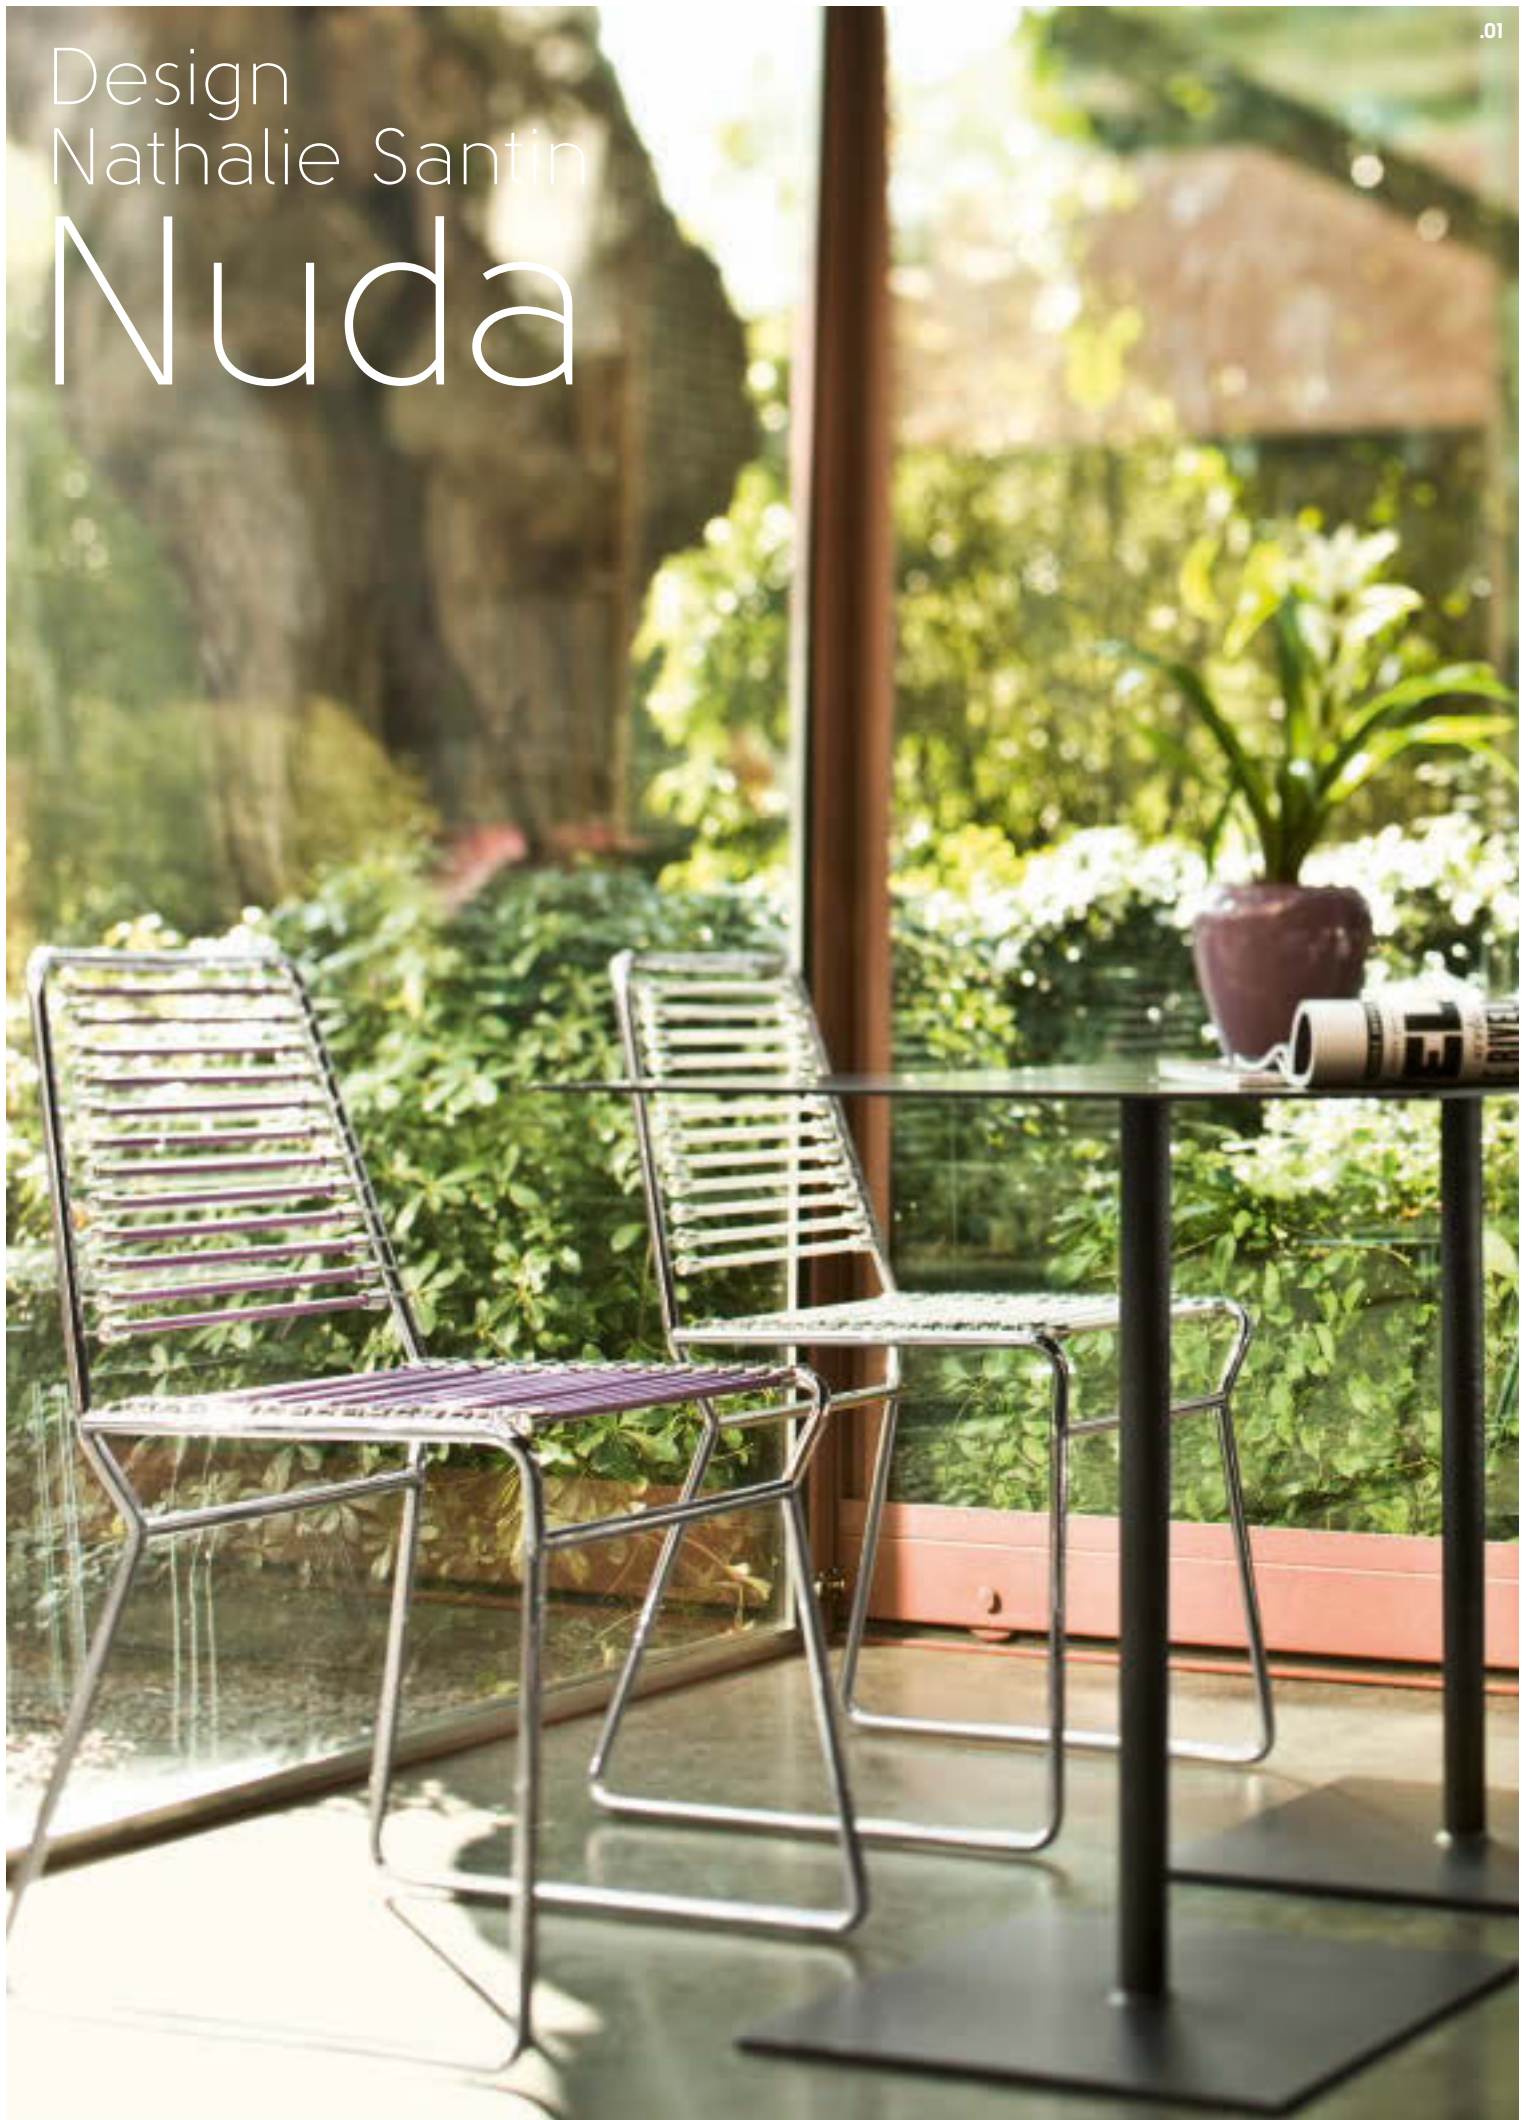

Design  
Nathalie Santin  
Nuda

**.01**  
 NUDA S-MO acciaio C, elastico EL7.  
 NUDA S-MO with steel frame C, elastic EL7.

S

H65, H75

**Nuda**  
 Sedia e sgabello con struttura in metallo cromato. Sedile e schienale in rete, molle elastiche o cuoio.  
 - Chair and stool with chrome steel frame. Seat and back in mesh, hide or elastic.  
 - Chaise et tabouret avec structure en acier chromé. Assise et dossier en résille, élastique ou cuir.  
 - Stuhl und Hocker mit verchromt Stahl Struktur. Sitz und Lehne aus Netz, Kernleder oder Gummiband.  
 - Silla y taburete con estructura en metal cromado. Asiento y respaldo en malla, muelles elasticos o cuero.  
 - Стул и барный стул с основанием в хромированном металле. Сиденье и спинка выполнены из сетки, эластичных пружин или обшиты полутвердой кожей (cuoio).

**Struttura - Frame - Structure - Gestell - Estructura - Структура**

Acciaio - Steel - Acier - Stahl - Acero - Сталь

**C**  
 Cromo - Chrome

**Seduta e schienale - Seat and back - Assise et dossier - Sitz Und Lehne - Asiento y respaldo - сидение и спинка**