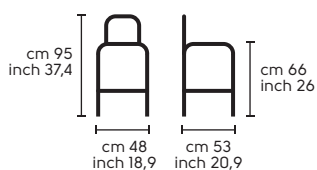

Nuda H65-CU, H65-MO, H65-RE