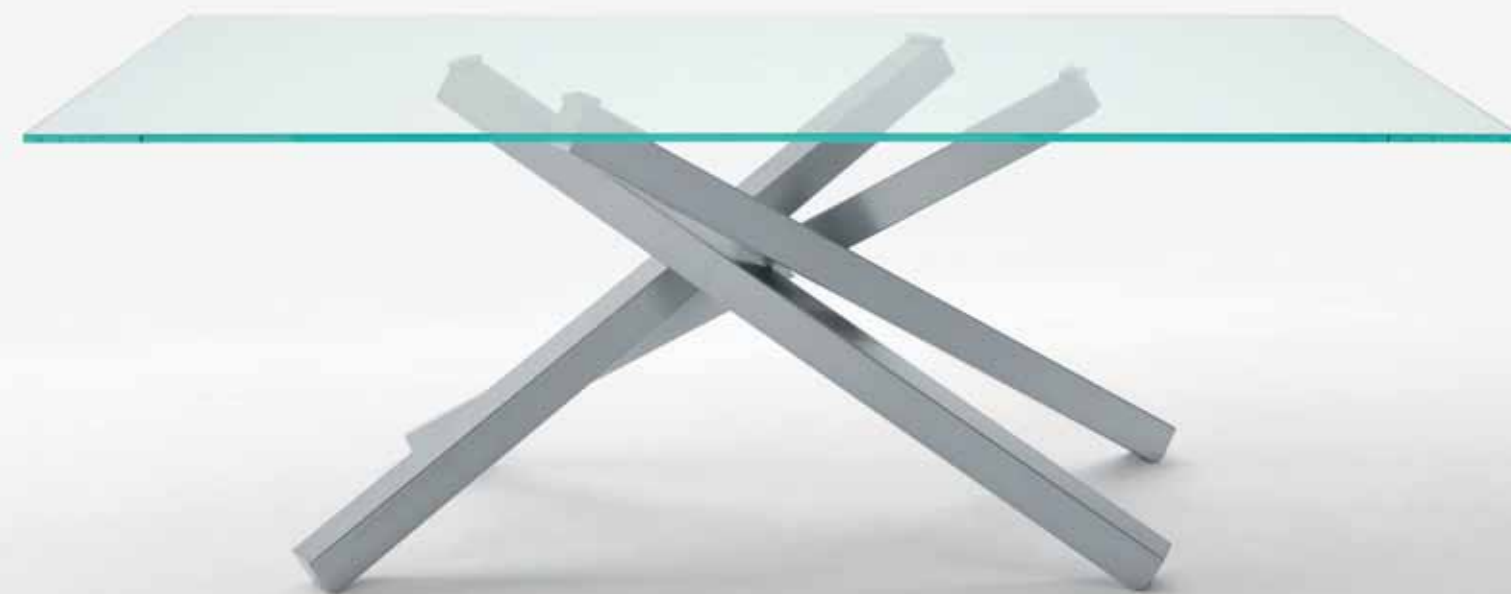

Pechino

design StudioKappa

PECHINO FISSO Tavolo fisso 200x106 satinato K cristallo trasp. extra-chiaro V3E - Fix table 200x106 satin K clear glass V3E
KING Sedia tessuto natural wool 456 - Chair natural wool 456

PECHINO FISSO Tavolo fisso 250x106 satinato K rovere moro L26 - Fix table 200x106 satin K dark oak L26

PECHINO FISSO Tavolo fisso 200x106 multicolor MC cristallo trasparente extra-chiaro V3E - Fix table 200x106 multicolor MC extra clear transparent V3E

PECHINO ALLUNGABILE Tavolo all. 190/290 x106 corda S cristallo antigraffio VA7 - Table ext. 190/290 x106 sand S antiscratch glass VA7

DELFINA Sedia rigenerato Z34 - Chair regenerated leather Z34

Pechino fisso

Tavolo fisso con struttura in acciaio. Piani in: cristallo, cristallo antigraffio o impiallacciato. - Fix table with metal frame. Top in glass, antiscratch glass or veneered wood. - Table avec structure en acier. Plateau en verre, verre anti-rayures ou bois. - Tisch mit Stahlgestell. Platte aus Glas oder kratzfestig Glas, Holz. - Mesa con estructura en acero. Sobre en cristal, cristal antirayaduras, madera. - Стол нераскладной со стальным каркасом и столешницей из: стекла, устойчивого к царапинам стекла или шпона