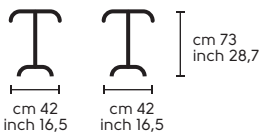

Vedi campionario per scegliere il colore - Check the swatches for colours - Voir l'échantillon pour choisir la couleur - Siehe Musterkarte um die Farbe zu wählen - Смотреть образцы для выбора цвета.

Dimensioni - Dimensions - Dimensions - Abmessung - Dimensiones - Размеры

Smart/1 39x39 h73

Smart/1 39x39 h107

Smart/1 48x48 h73

Smart/2 ø42 h73

Smart/2 ø42 h107

Smart/2 ø50 h73