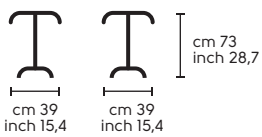

.02
SMART/2 tavolo bistrot Ø42 acciaio Y, piano HPL LS5,
NENÈ S polipropilene P08.
SMART/2 bistro table Ø42 with steel frame Y, top HPL LS5,
NENÈ S polypropylene P08.

.03
SMART/2 tavolo bistrot Ø42 acciaio Y, piano HPL LS5,
NENÈ S polipropilene P05 e P07.
SMART/2 bistro table Ø42 acciaio Y, piano HPL LS5,
NENÈ S polypropylene P05 e P07.

Struttura - Frame - Structure - Gestell - Estructura - Структура

Acciaio - Steel - Acier - Stahl - Acero - Сталь

-  **Y**
Bianco - White
-  **F**
Nero - Black
-  **K**
Satinato-Satin

Piani - Top - Plateau - Platte - Sobre - Столешница

Vedi campionario per scegliere il colore - Check the swatches for colours - Voir l'échantillon pour choisir la couleur - Siehe Musterkarte um die Farbe zu wählen - Смотреть образцы для выбора цвета.

Dimensioni - Dimensions - Dimensions - Abmessung - Dimensiones - Размеры

Smart/1 39x39 h73

Smart/1 39x39 h107

Smart/1 48x48 h73

Smart/2 ø42 h73

Smart/2 ø42 h107

Smart/2 ø50 h73