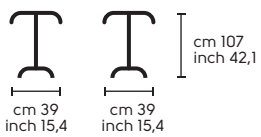

.02
SMART/2 tavolo bistrot Ø42 acciaio Y, piano HPL LS5,
NENÈ S polipropilene P08.
SMART/2 bistro table Ø42 with steel frame Y, top HPL LS5,
NENÈ S polypropylene P08.

.03
SMART/2 tavolo bistrot Ø42 acciaio Y, piano HPL LS5,
NENÈ S polipropilene P05 e P07.
SMART/2 bistro table Ø42 acciaio Y, piano HPL LS5,
NENÈ S polypropylene P05 e P07.

Struttura - Frame - Structure - Gestell - Estructura - Структура

Acciaio - Steel - Acier - Stahl - Acero - Сталь

-  **Y**
Bianco - White
-  **F**
Nero - Black
-  **K**
Satinato-Satin

Piani - Top - Plateau - Platte - Sobre - Столешница

Vedi campionario per scegliere il colore - Check the swatches for colours - Voir l'échantillon pour choisir la couleur - Siehe Musterkarte um die Farbe zu wählen - Смотреть образцы для выбора цвета.

Dimensioni - Dimensions - Dimensions - Abmessung - Dimensiones - Размеры

Smart/1 39x39 h73

Smart/1 39x39 h107

Smart/1 48x48 h73

Smart/2 ø42 h73

Smart/2 ø42 h107

Smart/2 ø50 h73