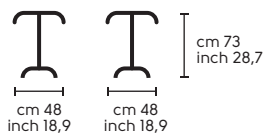

Struttura - Frame - Structure - Gestell - Estructura - Структура

Acciaio - Steel - Acier - Stahl - Acero - Сталь

-  **Y**
Bianco - White
-  **F**
Nero - Black
-  **K**
Satinato-Satin

Piani - Top - Plateau - Platte - Sobre - Столешница

Vedi campionario per scegliere il colore - Check the swatches for colours - Voir l'échantillon pour choisir la couleur - Siehe Musterkarte um die Farbe zu wählen - Смотреть образцы для выбора цвета.

Dimensioni - Dimensions - Dimensions - Abmessung - Dimensiones - Размеры

Smart/1 39x39 h73

Smart/1 39x39 h107

Smart/1 48x48 h73

Smart/2 ø42 h73

Smart/2 ø42 h107

Smart/2 ø50 h73