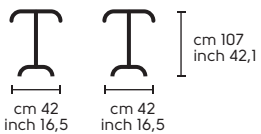

Vedi campionario per scegliere il colore - Check the swatches for colours - Voir l'échantillon pour choisir la couleur - Siehe Musterkarte um die Farbe zu wählen - Смотреть образцы для выбора цвета.

Dimensioni - Dimensions - Dimensions - Abmessung - Dimensiones - Размеры

Smart/1 39x39 h73

Smart/1 39x39 h107

Smart/1 48x48 h73

Smart/2 ø42 h73

Smart/2 ø42 h107

Smart/2 ø50 h73