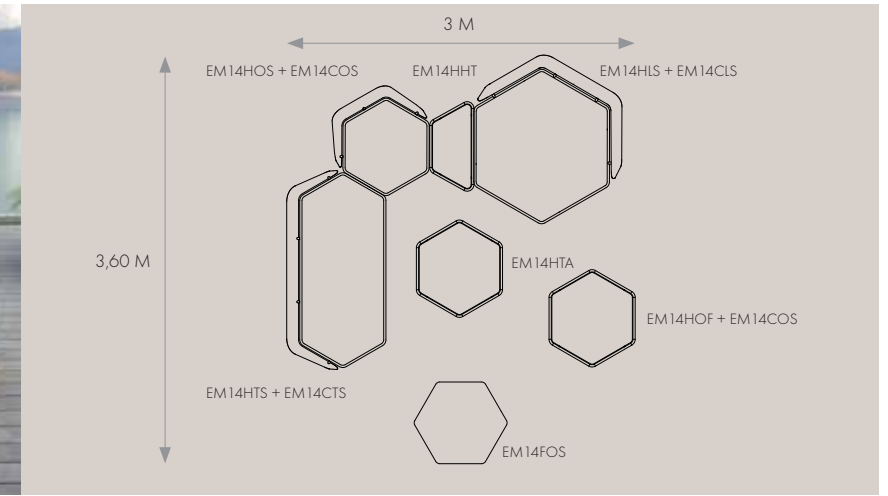

- L02 ARGENT SILVER
- C02 ARGENT SILVER
- M01 VINYLE MARINE BLANC WHITE
- G02 ARGENT GIVRE SILVER
- P02 GRIS GREY
- T02 ARGENT SILVER
- T03 GRAPHITE GREY GRAPHITE

- L21 BLANC NACRÉ PEARLY WHITE
- L08 NOIR SATIN SATIN BLACK
- C01 BLANC WHITE
- C08 NOIR BLACK
- G05 BLANC GIVRE WHITE
- G03 ACIER GIVRE STEEL GREY
- N41 RIVAS
- N42 VASRI