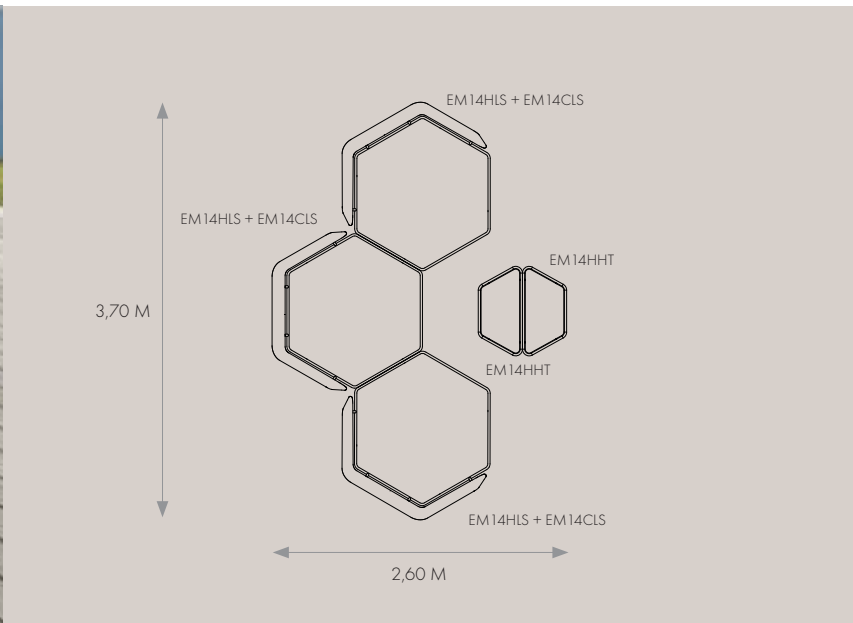

- L02 ARGENT SILVER
- C02 ARGENT SILVER
- M01 VINYLE MARINE BLANC WHITE
- G02 ARGENT GIVRE SILVER
- P02 GRIS GREY
- T02 ARGENT SILVER
- T03 GRAPHITE GREY GRAPHITE

- L21 BLANC NACRÉ PEARLY WHITE
- L08 NOIR SATIN SATIN BLACK
- C01 BLANC WHITE
- C08 NOIR BLACK
- G05 BLANC GIVRE WHITE
- G03 ACIER GIVRE STEEL GREY
- N41 RIVAS
- N42 VASRI