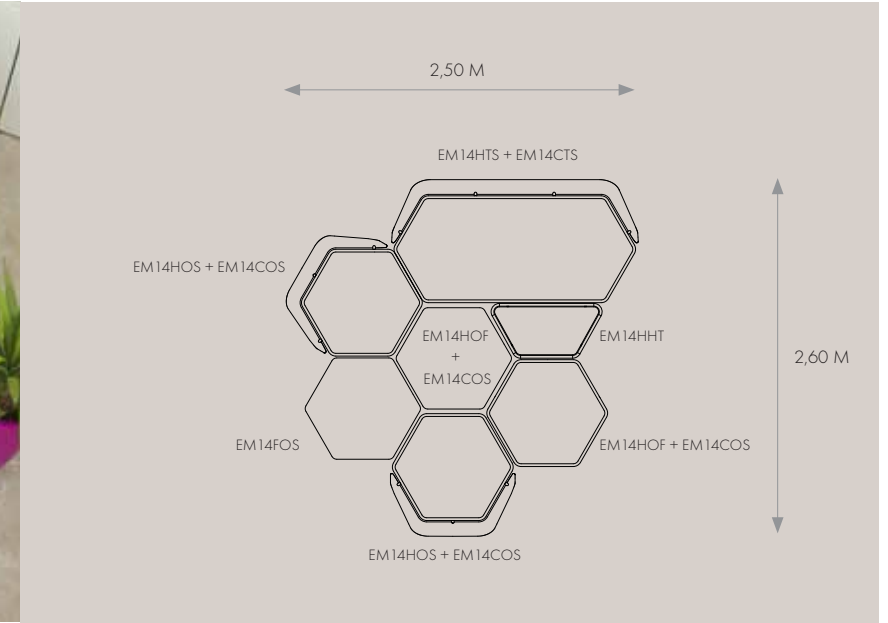

- L21 BLANC NACRÉ PEARLY WHITE
- L27 TURQUOISE TURQUOISE
- C01 BLANC WHITE
- G05 BLANC GIVRE WHITE
- M01 VINYLE MARINE BLANC WHITE
- N45 KEW MTC
- T21 NATTE NATURE BRAIDED OFFWHITE