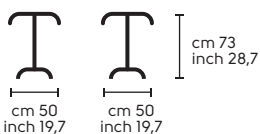

Dimensioni - Dimensions - Dimensions - Abmessung - Dimensiones - Размеры

Trampoliere h73